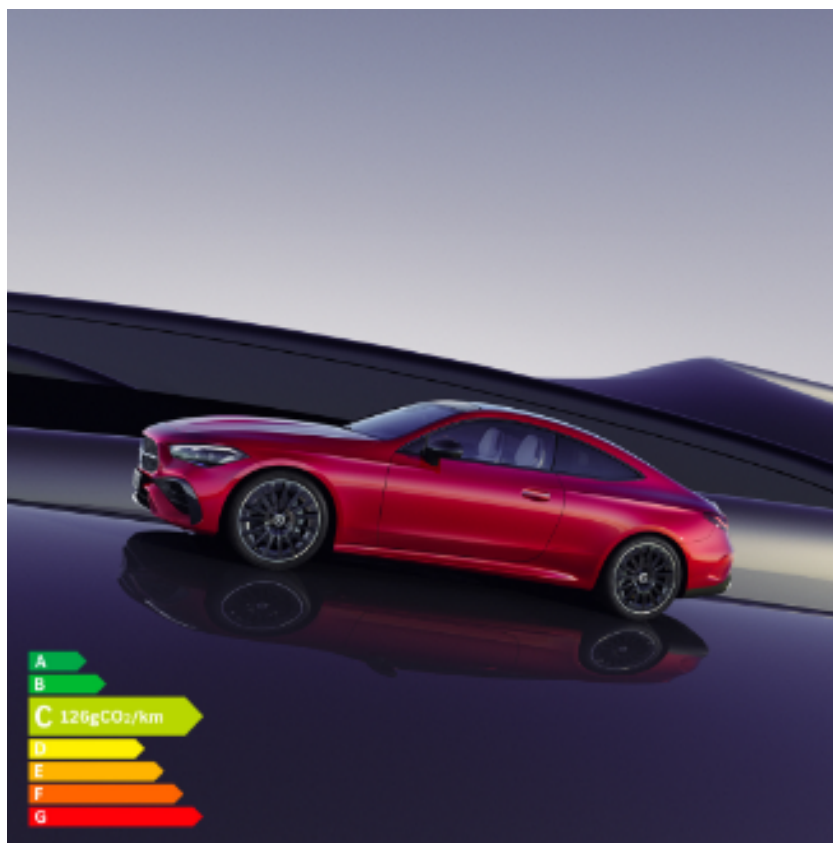

Nouveau Mercedes CLE Coupé

Le 7 mai 2024 - Nouveauté

Découvrez le nouveau Mercedes CLE coupé, l'essence même de la sportivité Mercedes-Benz dans un design élégant.

Sécurité, confort et technologie de pointe sont les mots clés du nouveau modèle !

Personnalisez son intérieur, ajustez les éclairages d'ambiance comme vous le souhaitez parmi 64 couleurs disponibles.

Profitez de 4 places pour un confort maximal et d'une capacité de chargement de 420L.